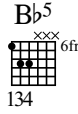

# Un Jour En France

666.667 Club - 1996

Music by Noir Désir  
Tabbed by Cyril Michaud

♩ = 105

w/ distortion

Chord diagrams: A<sup>5</sup>, B<sup>b</sup>5, D<sup>5</sup>

Chord diagrams: F<sup>5</sup>, A<sup>5</sup>, B<sup>b</sup>5, A<sup>5</sup>

Chord diagrams: B<sup>b</sup>5, F<sup>5</sup>, D<sup>5</sup>, A<sup>5</sup> x10